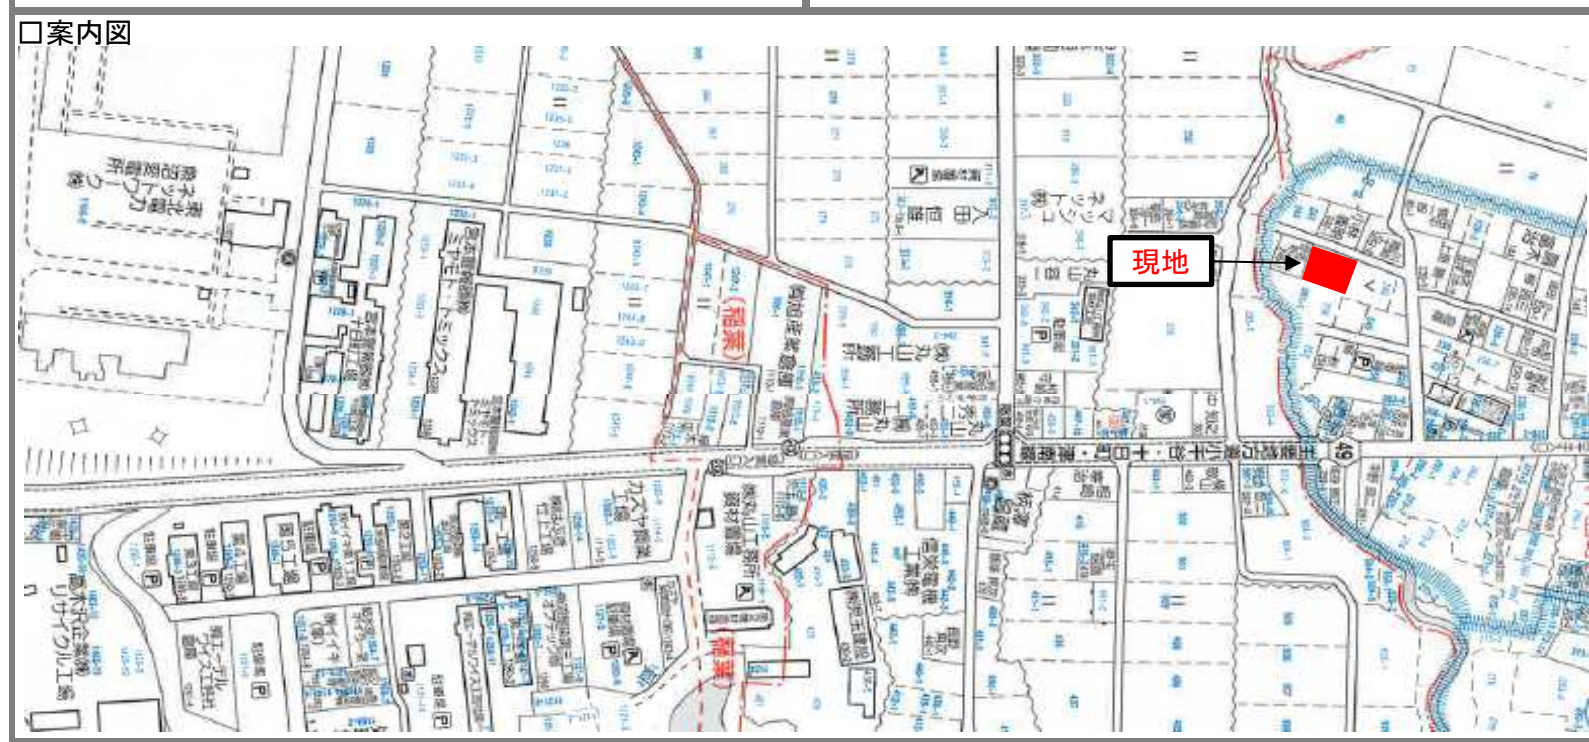

売土地	自社	仲介	案件種目
------------	-----------	-----------	-------------

	売土地 新潟県十日町市山野田247番				
価格	2,400,000	円	土地	2,400,000	円
			建物		円
面積	土地	264	㎡	79, 86	坪
	建物		㎡		坪
所在校地区	吉田小学校 吉田中学校				
建物	構造		築年月日		
	規模				
	間取内訳	1F			
		2F			
		3F			
法令上の制限・現地状況	都市計画	区域内	用途地域	指定なし	
	法令上の制限		建ぺい率	70%	容積率 200%
	地目	畑	現況	宅地	
	道路状況	市道5m		接道間口	15m
	引渡日	農地転用許可後		車庫	
	設備	上水本管、下水本管前面道路に埋設済み 電気引込可能			
備考	水道加入金 (φ13 37,400円 φ20 94,600円) 下水道分担金 300,000円がかかります。 仲介手数料 127,600円(税込)				